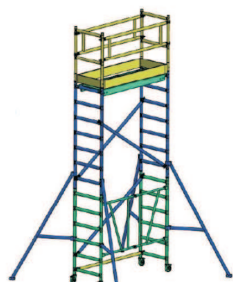

A+B+C+D

A+B+C

A

A+B