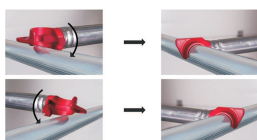

A+B+C+D

A+B+C

A

A+B