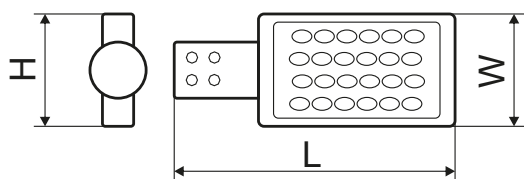

Pouličné LED svietidlá so solárnym panelom a snímačom pohybu

TRACON					P_{max}			L x W x H (mm)
LSLS15W	15 W	1.600 lm	4.000 K	7,4 V / 5,4 Ah Li-ion	21 W, 9,5 V	4 m	-	493 x 232 x 58
LSLS40W	40 W	4.800 lm	4.000 K	9,6 V / 12 Ah Li-FePo	21 W, 13,5 V	4 m	✓	706 x 290 x 74

Režim "B" - Funkcia snímača pohybu

Stlačte tlačidlo vyp/zap 2x, alebo na diaľkovom ovládači tlačidlo , ak svietidlo po snímaní pohybu sa zapne automaticky s 100 % - ným jasom a následne keď za 20 sekúnd nesníma žiadny pohyb tak svieti ďalej s 30 % - ným jasom.