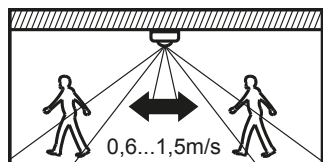

Pouličné LED svietidlá so solárnym panelom a snímačom pohybu

TRACON					P_{max}			L x W x H (mm)
LSLS15W	15 W	1.600 lm	4.000 K	7,4 V / 5,4 Ah Li-ion	21 W, 9,5 V	4 m	-	493 x 232 x 58
LSLS40W	40 W	4.800 lm	4.000 K	9,6 V / 12 Ah Li-FePo	21 W, 13,5 V	4 m	✓	706 x 290 x 74