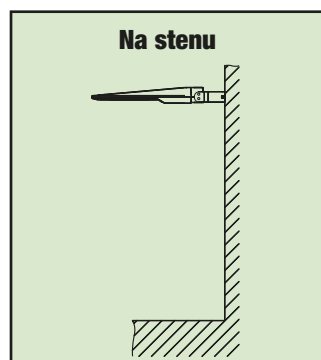

Pouličné LED svietidlá so solárnym panelom a snímačom pohybu

TRACON					P_{max}			L x W x H (mm)
LSLS15W	15 W	1.600 lm	4.000 K	7,4 V / 5,4 Ah Li-ion	21 W, 9,5 V	4 m	-	493 x 232 x 58
LSLS40W	40 W	4.800 lm	4.000 K	9,6 V / 12 Ah Li-FePo	21 W, 13,5 V	4 m	✓	706 x 290 x 74

LSLS40W

Režim "A" - nepretržitá prevádzka

Po 4- och hodinách nepretržitej prevádzky Stlačte tlačidlo vyp/zap raz, alebo na diaľkovom ovládači tlačidlo , svietidlo automaticky sa zapne a 4 hodiny svieti nepretržite, potom sa prepne do režimu snímajú pohybu.

Režim "B" - Funkcia snímača pohybu

Stlačte tlačidlo vyp/zap 2x, alebo na diaľkovom ovládači tlačidlo , ak svietidlo po snímaní pohybu sa zapne automaticky s 100 % - ným jasom a následne keď za 20 sekúnd nesníma žiadny pohyb tak svieti ďalej s 30 % - ným jasom.